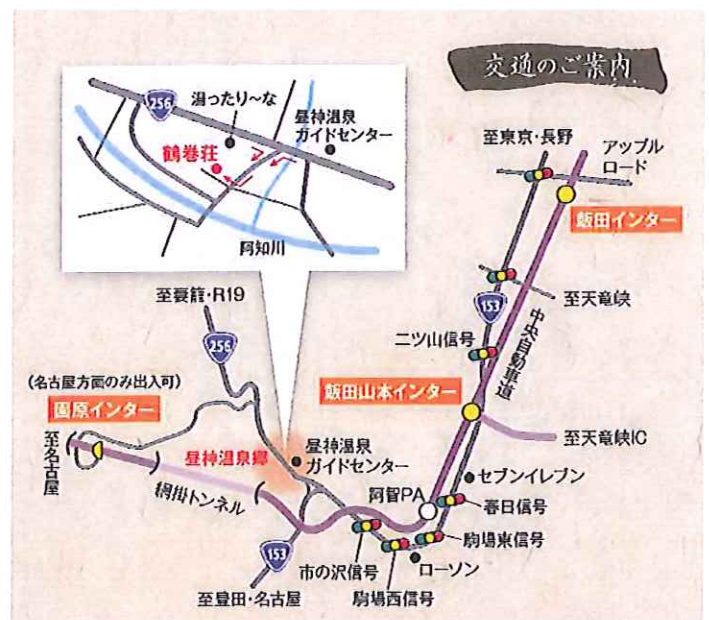

ライラック友の会ニュース

平成30年6月2日、3日 第29回春のツーリング大会の案内

2018年4月16日
関西支部：安田、山本

全国のライラックを愛する皆さん、お元気でしょうか。
いよいよオートバイのシーズンとなりました。
1989年より毎年開催されて来ました春のツーリング大会を今年も風光明媚な長野県下伊那で開催いたします。ライラック号は勿論他社オートバイ、三輪、四輪OK、奮ってご参加下さい。

第29回春のツーリング大会の開催及び日程案内

日時：平成30年6月2日（土）～3日（日）2日午前10～11時集合
集合場所：阿智村保養センター鶴巻荘
〒395-0304 長野県下伊那郡阿智村智里332-4
東京方面からは中央自動車道 飯田山本ICより約10分
名古屋方面からは同じく中央自動車道 園原ICより約8分
コース：各自昼食を済ませてから出発。山間部を20キロほど走行予定
宿泊先：阿智村保養センター鶴巻荘 TEL 0265-43-2320
宿泊費：12,000円
申込み連絡：菅沼荘平さん 携帯番号090-2766-4156
遠藤会長 携帯番号090-6462-9296
申込み締切：5月19日

第43期年会費の案内

43期 H30年11月～H31年10月まで
会費 5,000円/年
本年10月の43回ライラックの集い参加時、
又は下記の口座に振り込みをお願いいたします。
JAバンク 浜松館山寺支店
普通口座0029046
名義：ライラック友の会 遠藤輝義

ライラック号譲渡情報

- ① UY-2 1957年型
  ご希望の方は下記までお願いします。
  高田善司さん
  TEL 0538-38-1755
- ② LS18
  遠藤輝義会長
  TEL 090-6462-9296

鶴巻荘案内図

今回の会報はツーリングの案内、年会費案内、ライラック号譲渡情報のみとなりました。申し訳ありません。次号は戦後日本のオートバイ設計パイオニア ライラック号設計者 故溝渕 定さんを偲び、特集する予定です。