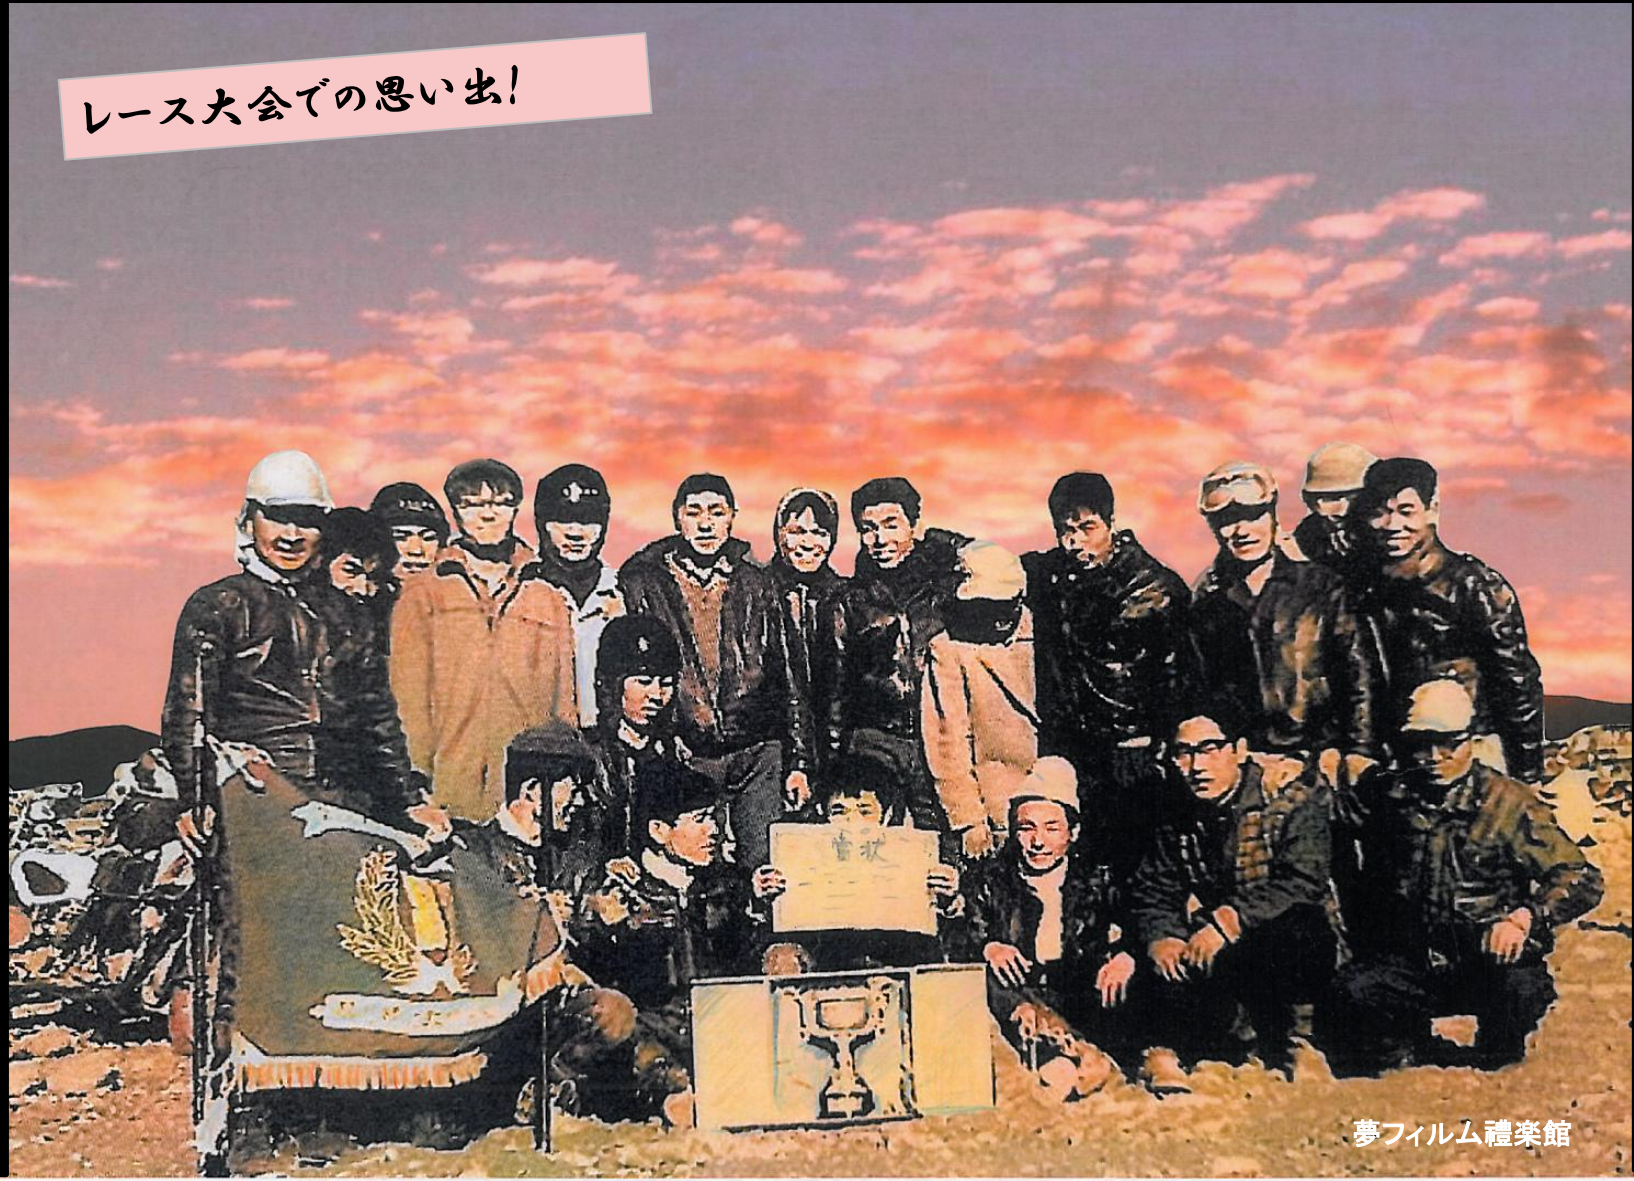

レース大会での思い出!

夢フィルム禮楽館